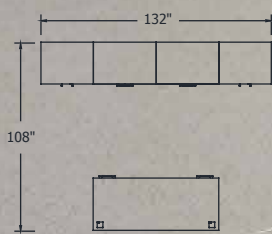

Configuration ma-c006

Furniture displayed in Grigio, White glass, Satin Nickel H011 handles. Cyrus and Magog chairs in J. Ennis upholstery, Ultraleather Raven Wing. Desk with minister front. | Mobilier illustré en Grigio, verre blanc, poignées H011 Nickel satiné. Chaises Cyrus et Magog en tissu J. Ennis, Ultraleather Raven Wing. Bureau avec devant ministre.