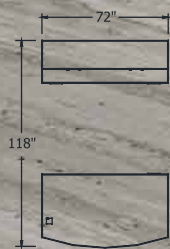

Configuration ma-c005b

Furniture displayed in Brown Cherry, Satin Nickel H052 handles. Tackboard, Cyrus and Magog chairs in Momentum upholstery, Infinity Dove. Desk with convex surface | Mobilier illustré en Cerisier brun, poignées H052 Nickel satiné. Babillard, chaises Cyrus et Magog illustrés en tissu Momentum, Infinity Dove. Bureau avec surface convexe.